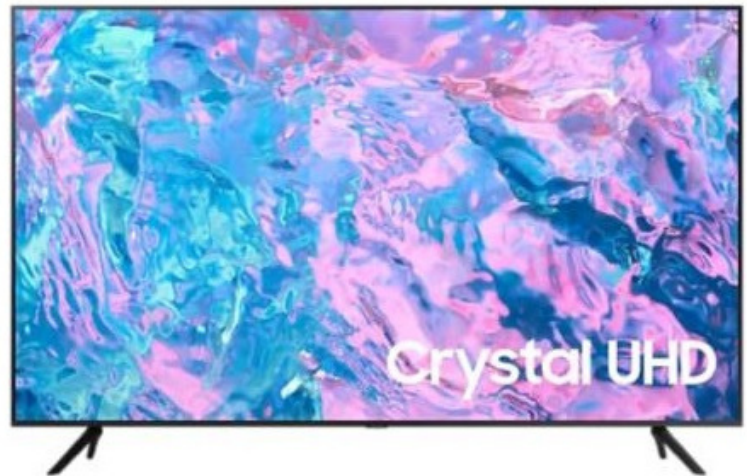

# TELEVISORES

**TELEVISOR SAMSUNG LED PROFESIONAL  
LH43BETMLG 43" RESOLUCIÓN 1920X1080**

**TELEVISOR SAMSUNG CRYSTAL CU7010 55" SMART  
TV UHD 4K RESOLUCIÓN 3840X2160**

**TELEVISOR SAMSUNG LED PROFESIONAL 32" HD  
SMART TV RESOLUCIÓN 1366X768**